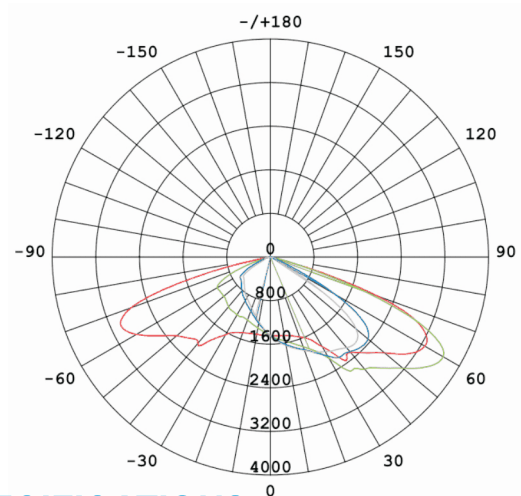

LUMIA Street MZ3

CHARAKTERYSTYKA / FEATURES

- IP 65
- Obudowa z aluminium i poliwęglanu
- Średnica mocowania 40-60 mm

- IP 65
- Material AL+PC
- Diameter 40-60 mm

KRZYWA ROZSYŁU / PHOTOMETRICS DISTRIBUTION

WYMIARY / DIMENSIONS

DANE TECHNICZNE / SPECIFICATIONS

EAN	Type	Input Voltage	Fixture Power	Chip	Trwałość	Fixture Dim.	Colour Temp.	Luminous Flux
	Type	Napięcie (V)	Moc Oprawy (W)	Dioda LED	Llife span (h)	Wymiary L x W x H (mm)	Temperatura Barw (K)	Strumień Świetlny (lm)
	MZ3	220-240	30 ²	3030	50 000	400x190x86	5000 ¹	3600
	MZ3	220-240	40 ²	3030	50 000	400x190x86	5000 ¹	4600
5902838493144	MZ3	220-240	50	3030	50 000	400x190x86	4000 ¹	6000
5902838493137	MZ3	220-240	50	3030	50 000	400x190x86	5000 ¹	6000
	MZ3	220-240	60 ²	3030	50 000	400x190x86	5000 ¹	6900

¹ Inne temperatury barwowe (3000-6500K) dostępne są na specjalne zamówienie - czas realizacji 10-12 tygodni.

² Oprawy dostępne są na zamówienie - czas realizacji 10-12 tygodni.