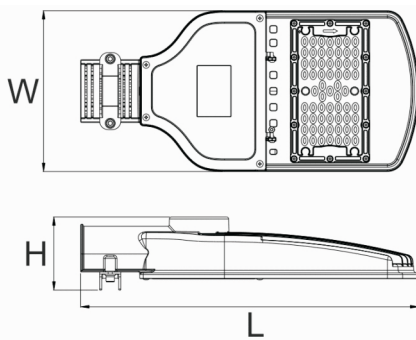

LUMIA Street MZ3

CHARAKTERYSTYKA / FEATURES

- IP 65
- Obudowa z aluminium i poliwęglanu
- Średnica mocowania 40-60 mm

- IP 65
- Material AL+PC
- Diameter 40-60 mm

KRZYWA ROZSYŁU / PHOTOMETRICS DISTRIBUTION

WYMIARY / DIMENSIONS

DANE TECHNICZNE / SPECIFICATIONS

EAN	Type	Input Voltage	Fixture Power	Chip	Trwałość	Fixture Dim.	Colour Temp.	Luminous Flux
	Type	Napięcie (V)	Moc Oprawy (W)	Dioda LED	Llife span (h)	Wymiary L x W x H (mm)	Temperatura Barw (K)	Strumień Świetlny (lm)
	MZ3	220-240	30 ²	3030	50 000	400x190x86	5000 ¹	3600
	MZ3	220-240	40 ²	3030	50 000	400x190x86	5000 ¹	4600
5902838493144	MZ3	220-240	50	3030	50 000	400x190x86	4000 ¹	6000
5902838493137	MZ3	220-240	50	3030	50 000	400x190x86	5000 ¹	6000
	MZ3	220-240	60 ²	3030	50 000	400x190x86	5000 ¹	6900